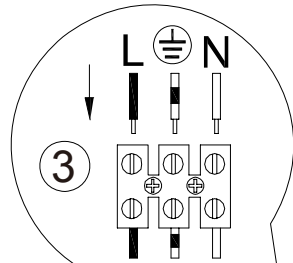

GLOBO

LIGHTING

www.globo-lighting.com

54346-2

54347-2

54348-2

GLOBO Handels GmbH
St. Peter 38
A-9184 St. Jakob / Rosental